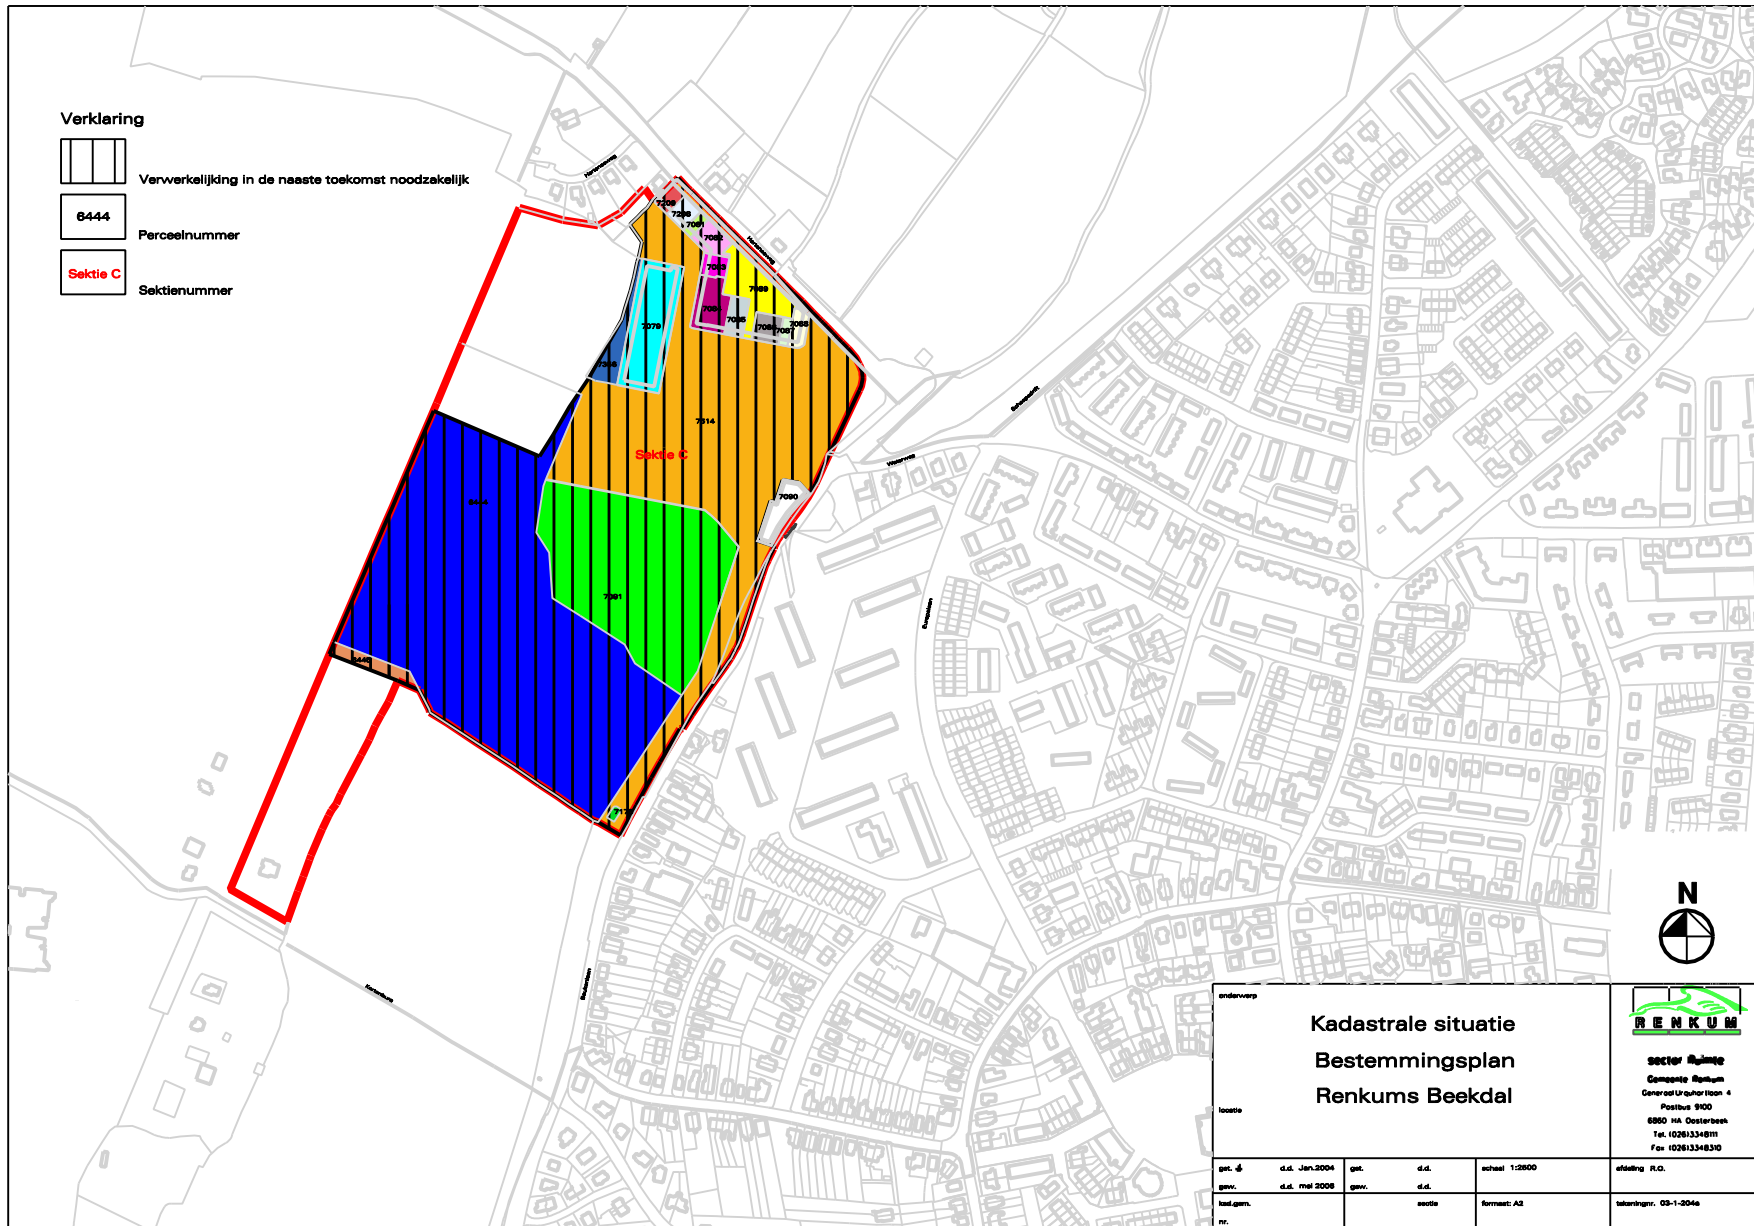

Verklaring

Verwerklijking in de naaste toekomst noodzakelijk

Perceelnummer

Sektienummer

<p>onderwerp</p> <p align="center">Kadastrale situatie Bestemmingsplan Renkums Beekdal</p> <p>locatie</p>				<p>SECTOR Ruimte Gemeente Renkum Generaal Laurierlaan 4 Postbus 9100 6800 HA Oosterbeek Tel. 0261334811 Fax 0261334830</p>			
get. d.	d.d. Jan.2004	get.	d.d.	schaal	1:2500	ontwerp	P.C.
gev.	d.d. mei 2008	gev.	d.d.			statieggr.	03-1-204a
best.gem.			soort	formaat	A3		
nr.							