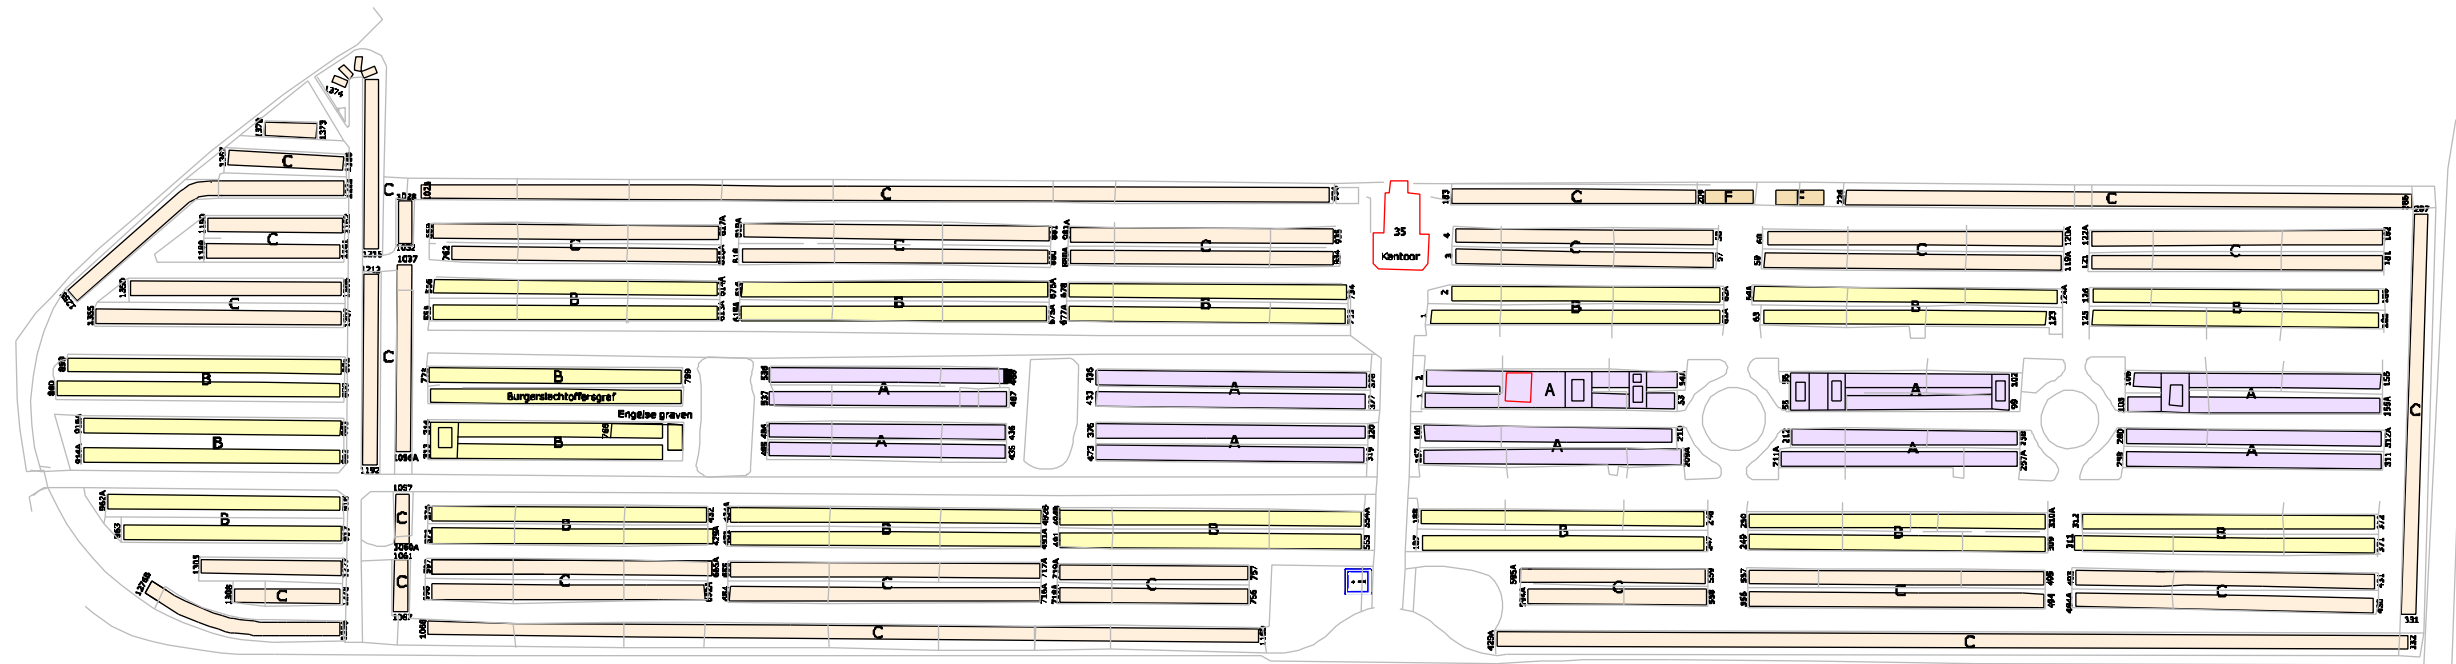

Plattegrond begraafplaats Oosterbeek Zuid

van Limburg Stirumweg

Legenda

-  Afdeling A
-  Afdeling B
-  Afdeling C
-  Afdeling F (Urnenuur)
-  Informatiebord (U staat hier)