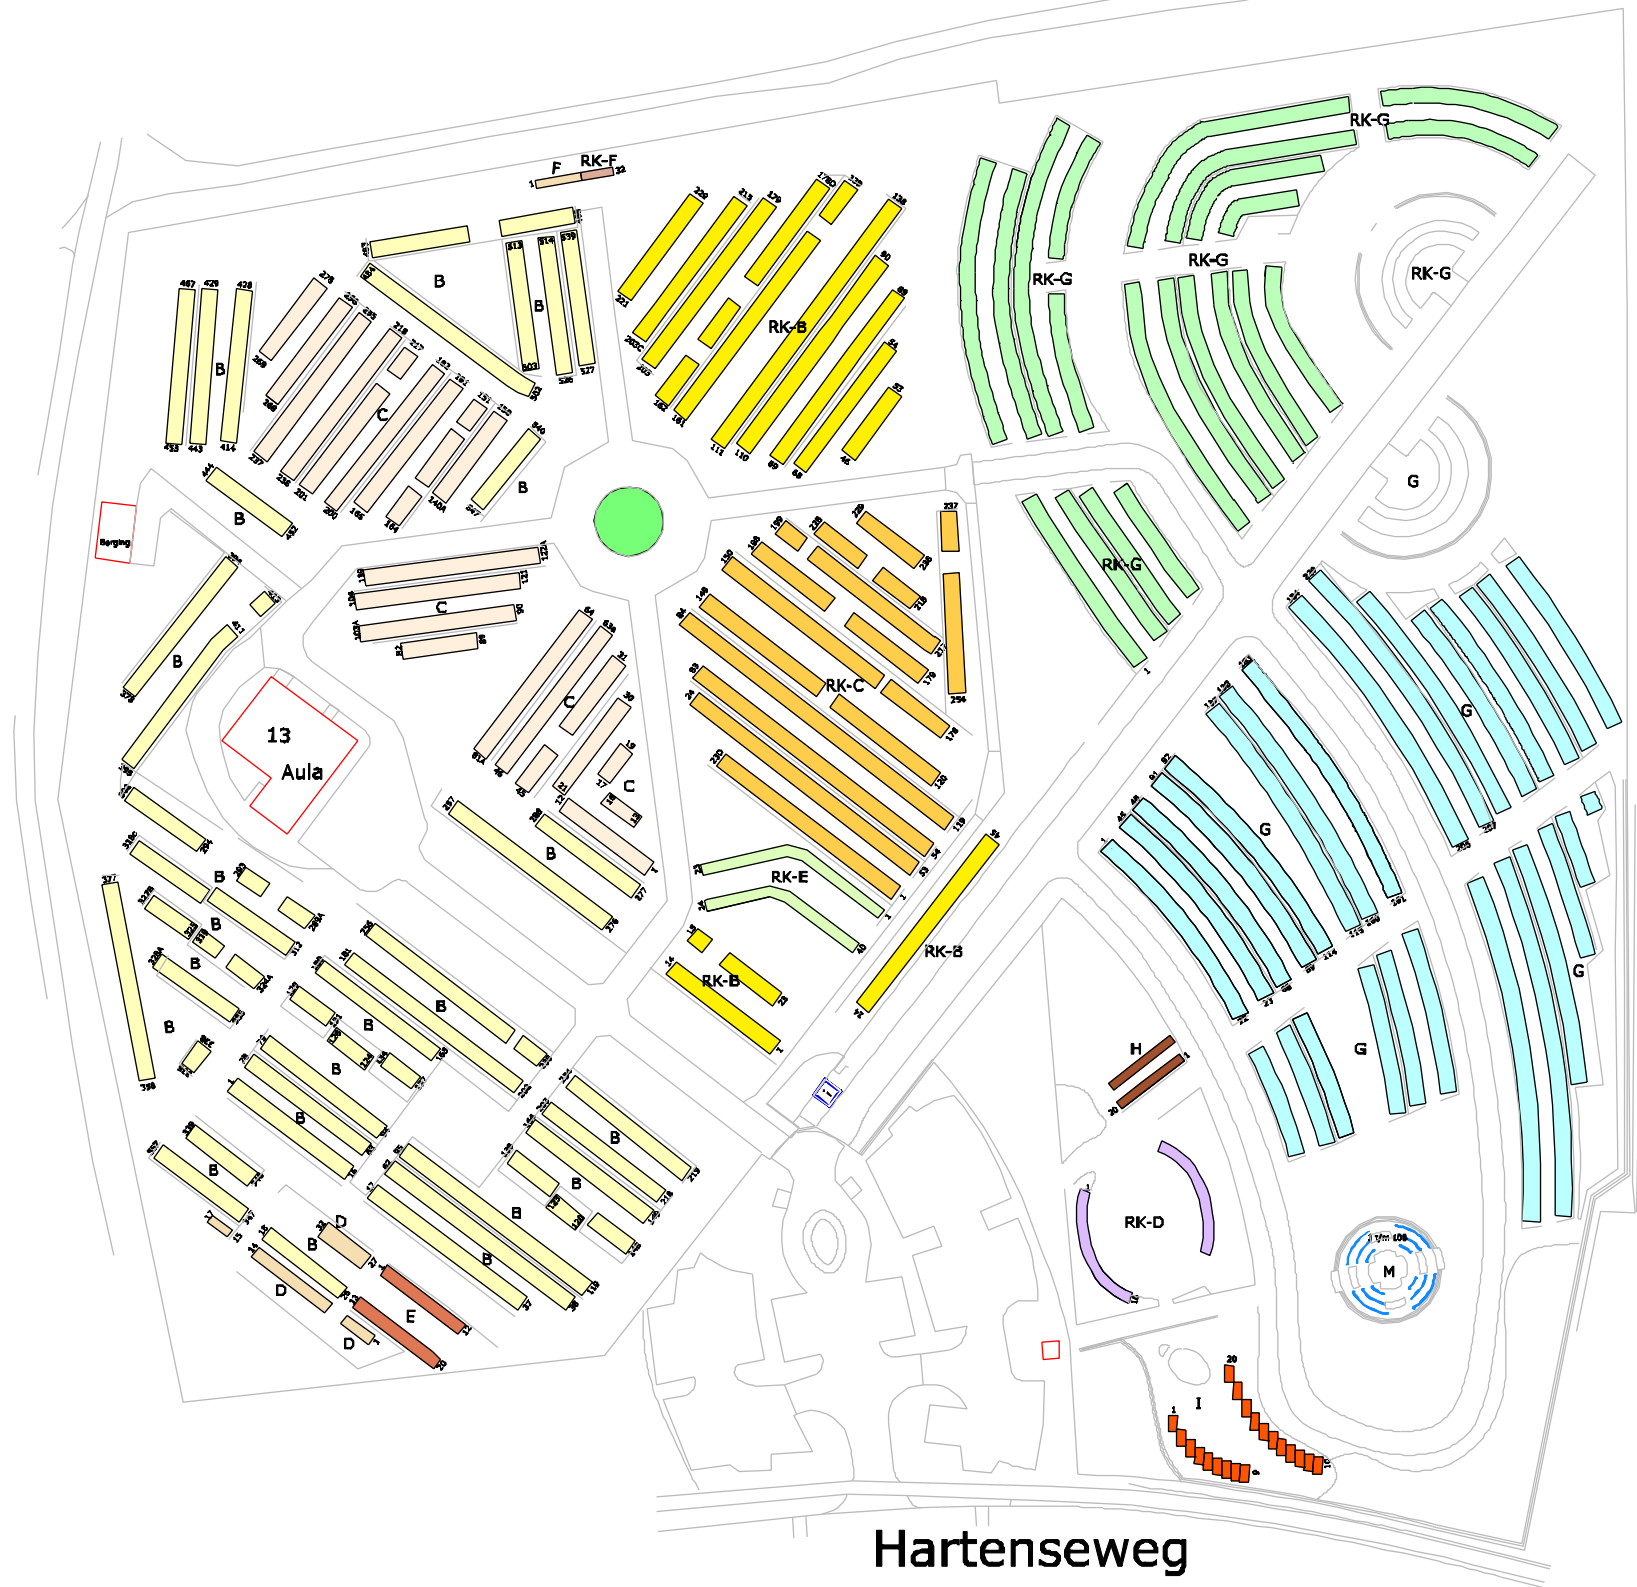

Plattegrond begraafplaats Harten

Legenda

-  Afdeling B
-  Afdeling RK-B
-  Afdeling C
-  Afdeling RK-C
-  Afdeling D
-  Afdeling RK-D
-  Afdeling E (Kinderafdeling)
-  Afdeling RK-E (Kinderafdeling)
-  Afdeling F (Urnenmuur)
-  Afdeling RK-F (Urnenmuur)
-  Afdeling G
-  Afdeling RK-G
-  Afdeling H (Urnengraven)
-  Afdeling I (Islamitisch)
-  Afdeling M (Urnenpalen)
-  As uitstrooplaats
-  Informatiebord (U staat hier)