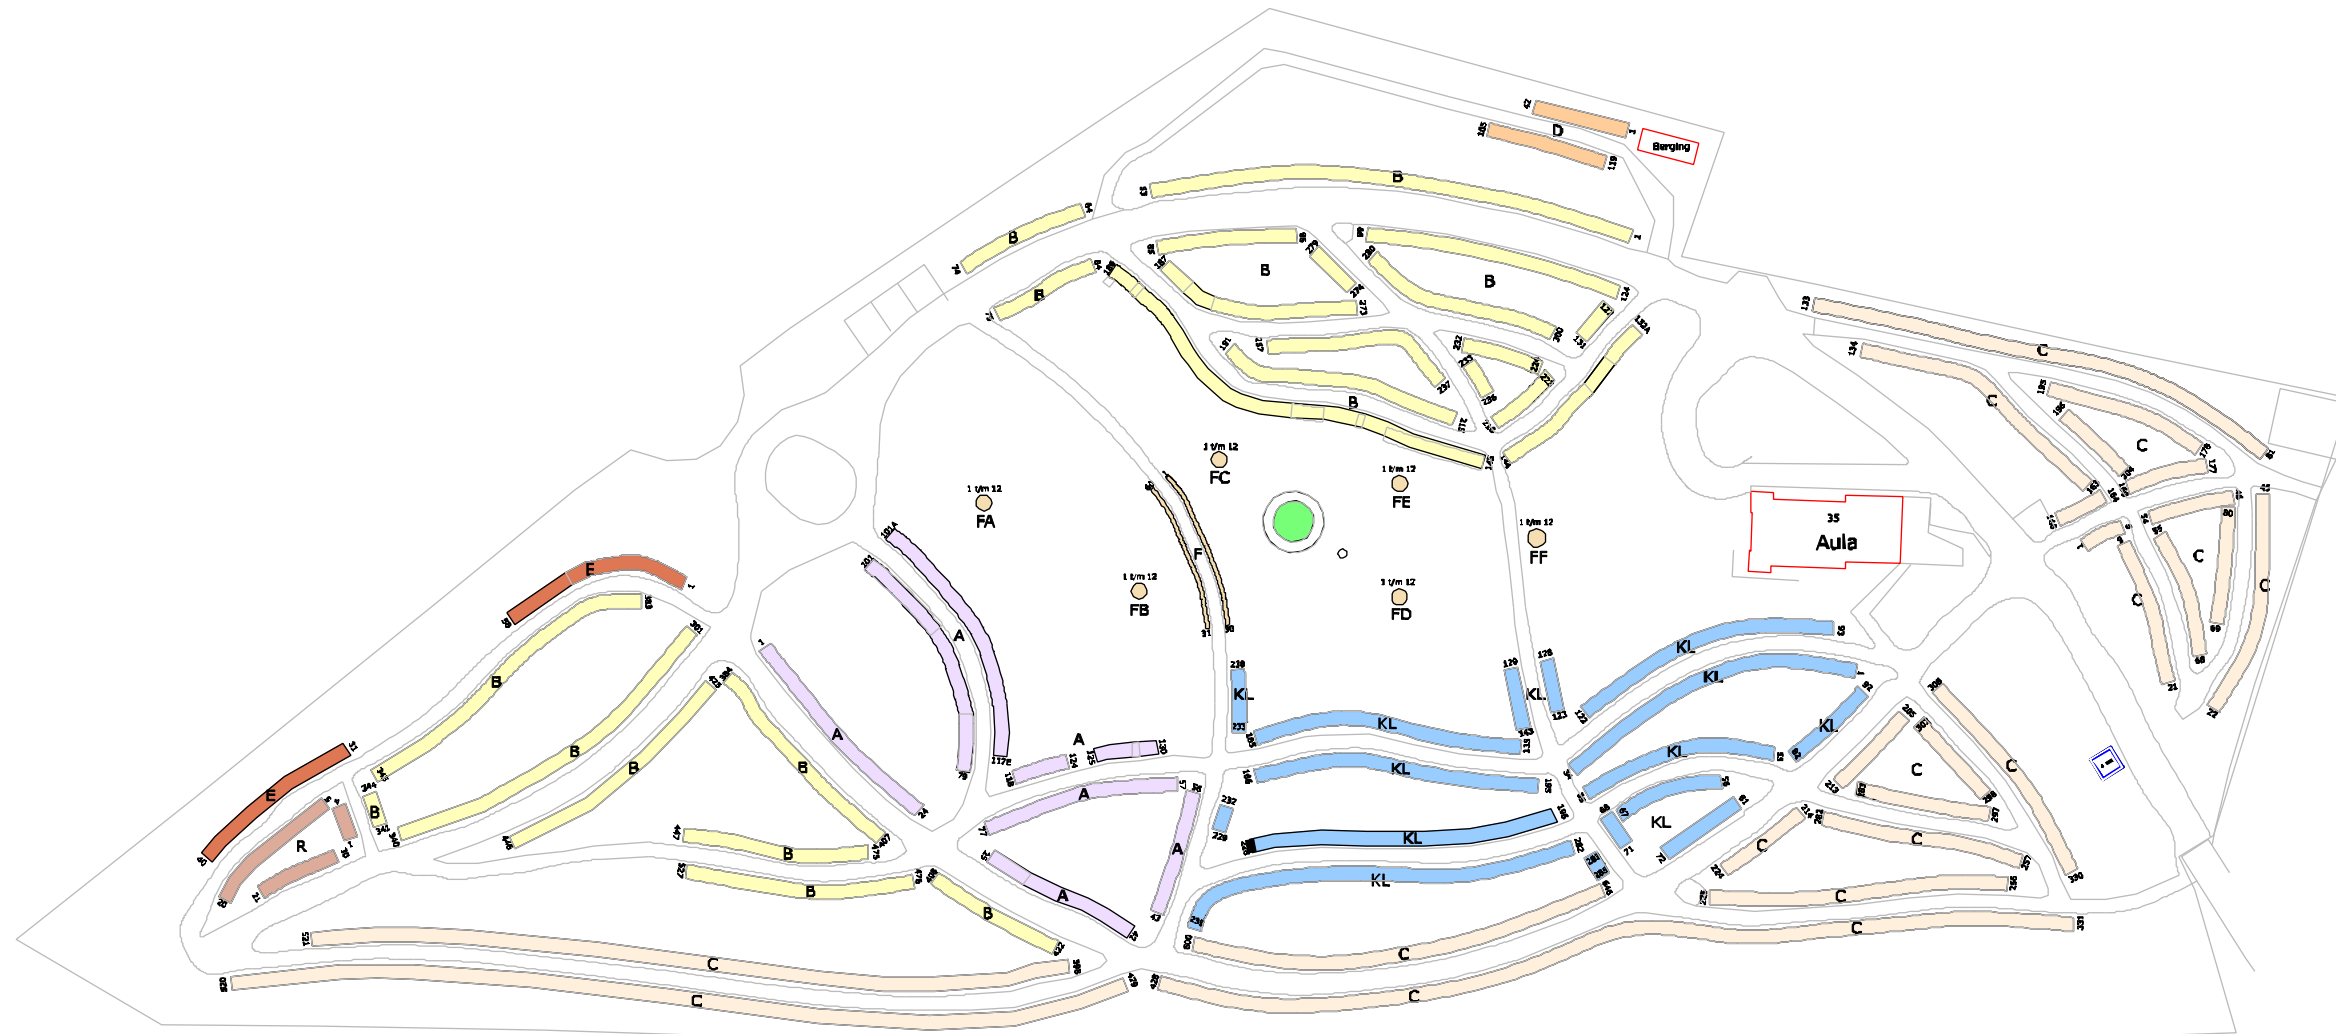

Plattegrond begraafplaats Oosterbeek Noord

van Limburg Stirumweg

Gemeente Renkum

Legenda

- Afdeling A
- Afdeling B
- Afdeling C
- Afdeling D
- Afdeling E (Kinderafdeling)
- Afdeling KL
- Afdeling R (Rus)
- Afdeling F (Urnkelders)
- Afdeling F A-F (Urnshotels)
- As uitstrooiplaats
- Informatiebord (U staat hier)